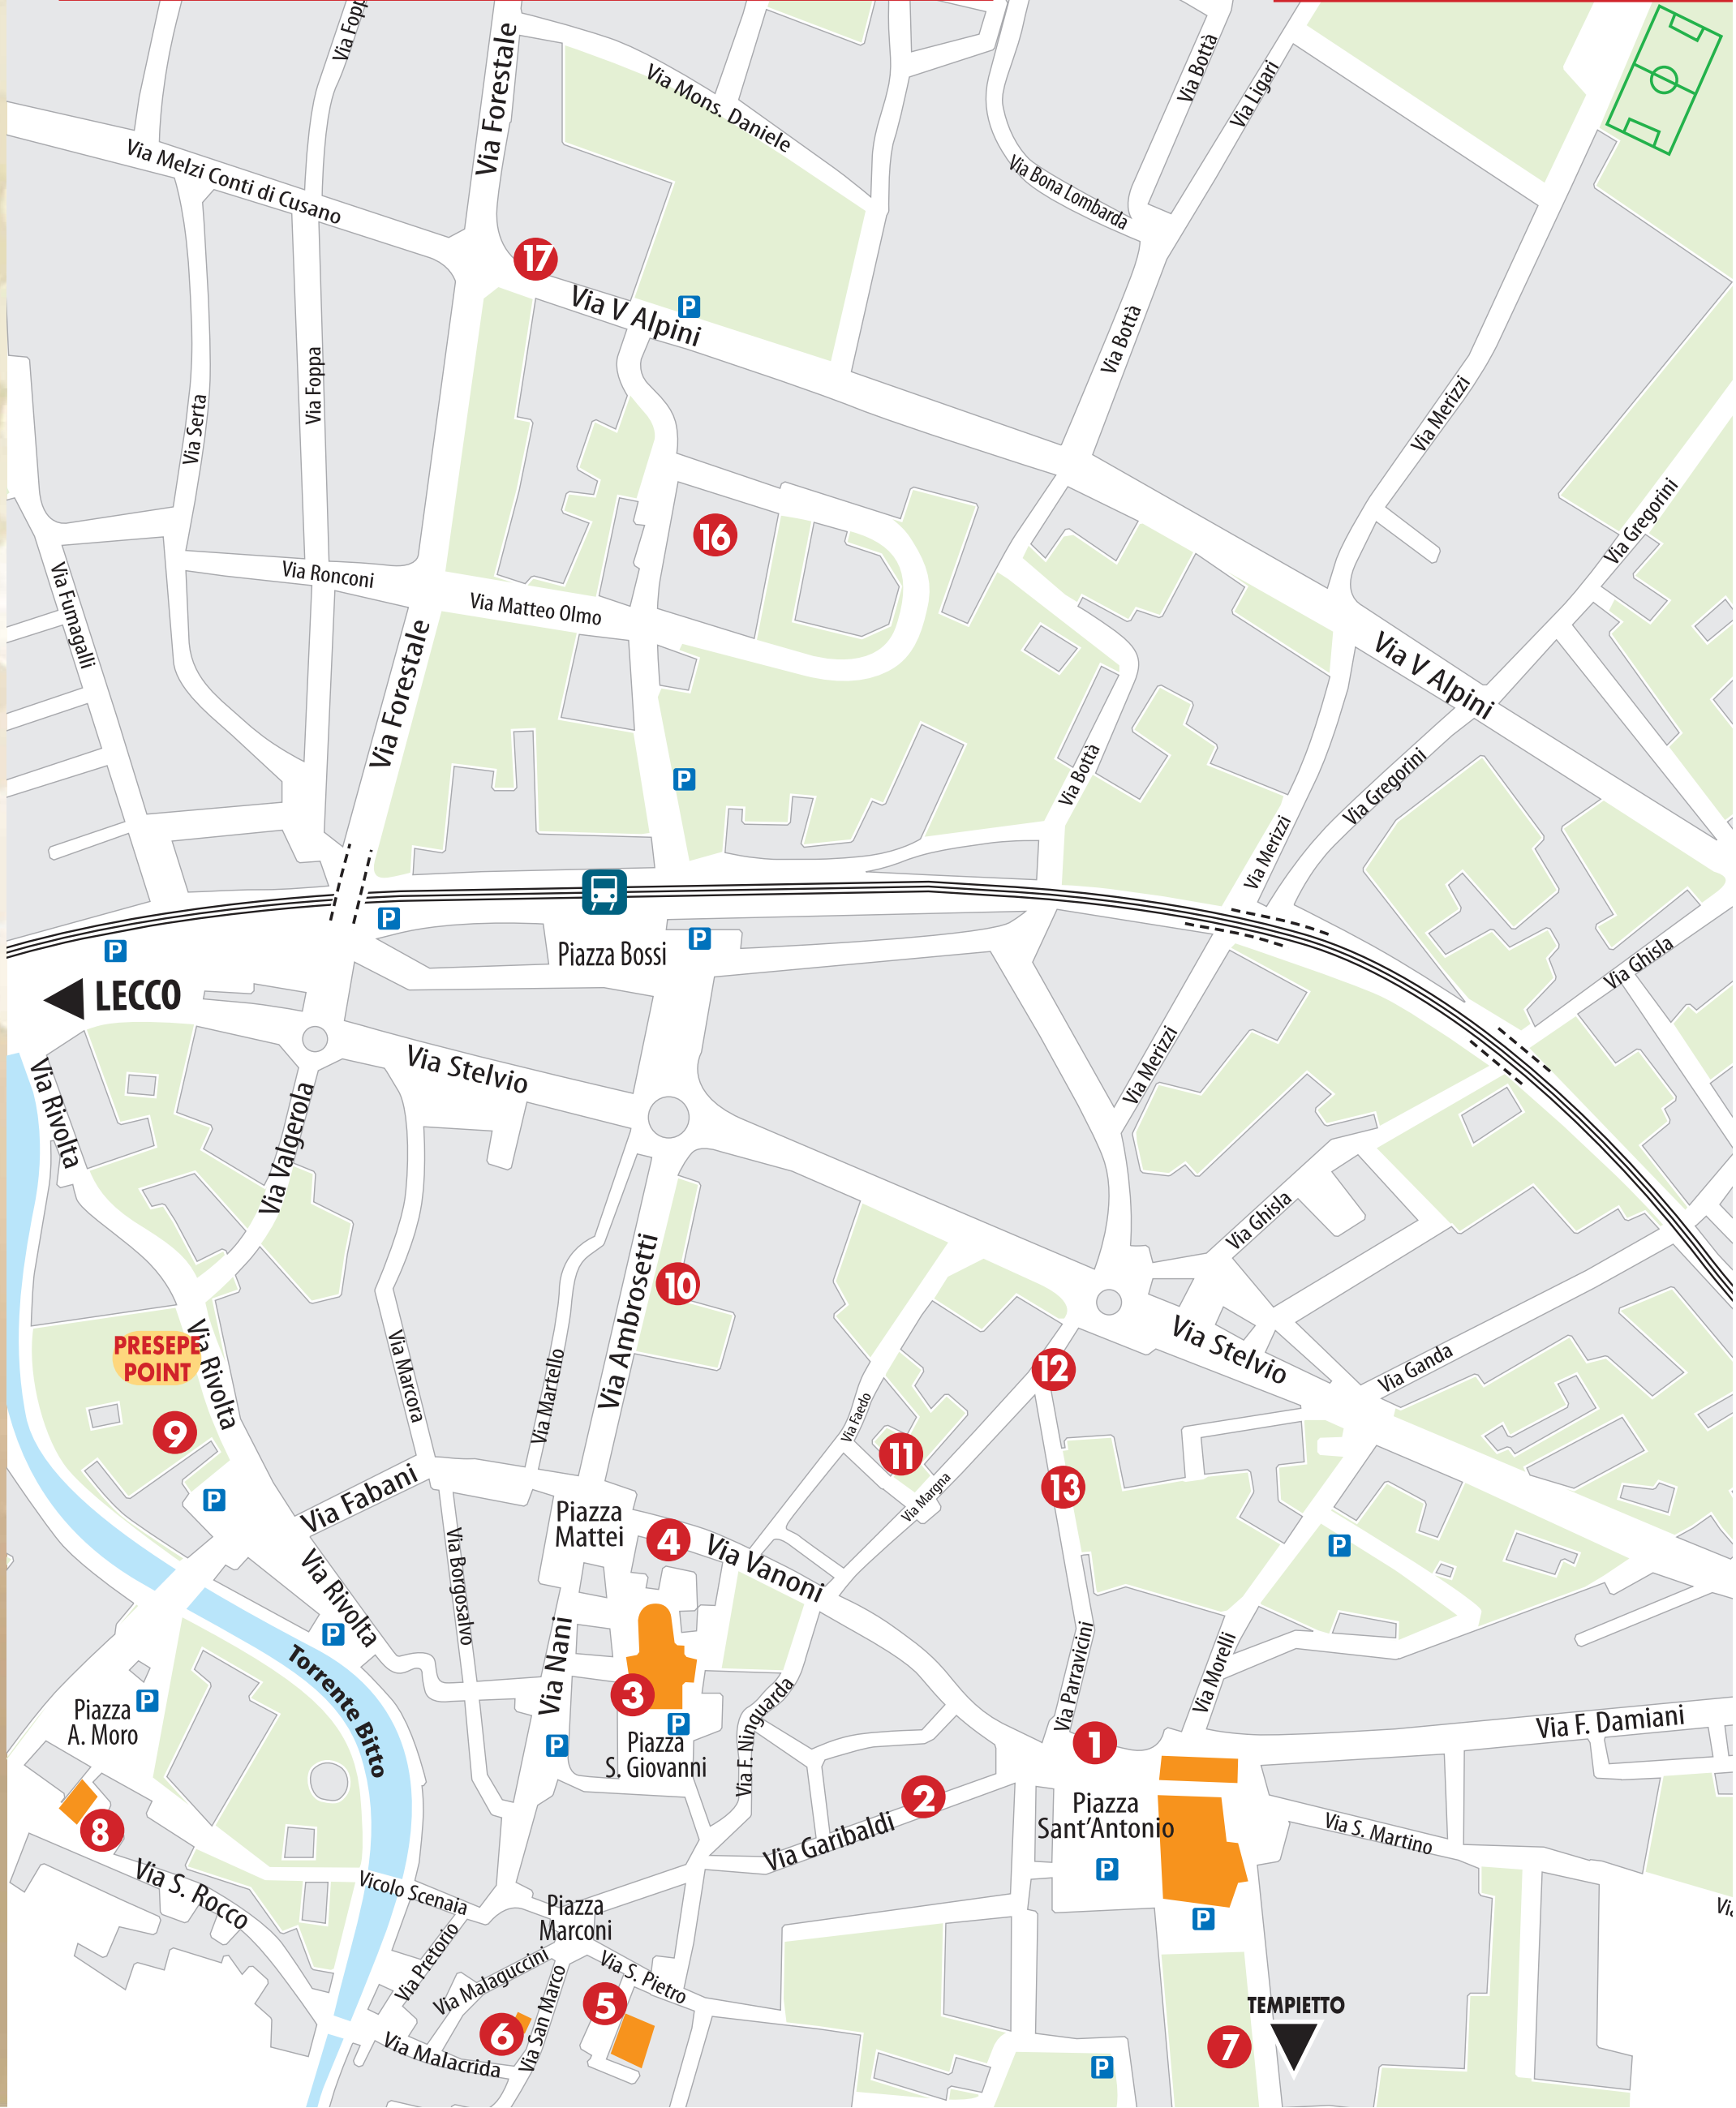

*Vieni a scoprire i presepi, in un percorso
che si snoda tra le vie di Morbegno
e le frazioni, riscoprendo la passione
di chi ogni anno, si impegna realizzando
con il cuore splendide opere e fantastiche
ambientazioni, arricchendo la tradizionale
festa del Santo Natale.*

MORBEGNO *e i suoi Presepi*

*dall'8 Dicembre 2023
al 6 Gennaio 2024*

Buone Feste
PRO LOCO di MORBEGNO

1 PRESEPE DI PIAZZA SANT'ANTONIO

6 PRESEPE DI SCIMICA'

2 ASSOCIAZIONE NAVICELLA & COOP LA BREVA

7 GRUPPO ALPINI DI MORBEGNO - TEMPIETTO -

12 CHIESETTA BEATA VERGINE DELLE GRAZIE - CONFR. SAN LUIGI GONZAGA

17 CHIESA DI SAN GIUSEPPE

13 CASA DI RIPOSO FONDAZIONE AMBROSETTI PARRAVICINI DI MORBEGNO

18 CHIESA DELLA VISITAZIONE - CAMPOVICO -

14 SANTUARIO DELLA BEATA VERGINE ASSUNTA

19 PRESEPE CHIESA MADONNA DELLE GRAZIE - PANIGA -

15 DUE PASSI NEL PRESEPE DI GANDA

20 ASSOCIAZIONE COLMEN - DESCO -

- 1 PRESEPE DI PIAZZA SANT'ANTONIO**
- 2 ASSOCIAZIONE NAVICELLA & COOP. LA BREVA**
- 3 CHIESA DI SAN GIOVANNI**
- 4 ORATORIO SAN LUIGI**
- 5 CHIESA DI SAN PIETRO**
- 6 PRESEPE DI SCIMICA'**
- 7 GRUPPO ALPINI MORBEGNO - TEMPIETTO**
- 8 CHIESA DI SAN ROCCO**
- 9 PRO LOCO MORBEGNO**
- 10 SCUOLA DELL'INFANZIA TOMMASO AMBROSETTI**
- 11 AMICI DI VIA FAEDO - VENOSTA - MARGNA**
- 12 CHIESETTA BEATA VERGINE DELLE GRAZIE
CONFRATERNITA DI SAN LUIGI GONZAGA**
- 13 CASA DI RIPOSO FONDAZIONE AMBROSETTI
PARRAVICINI DI MORBEGNO**
- 14 SANTUARIO DELLA BEATA VERGINE ASSUNTA**
- 15 DUE PASSI NEL PRESEPE DI GANDA**
- 16 SCUOLA DELL'INFANZIA ARCOBALENO**
- 17 CHIESA DI SAN GIUSEPPE**
- 18 CHIESA DELLA VISITAZIONE - CAMPOVICO -**
- 19 PRESEPE CHIESA MADONNA DELLE GRAZIE - PANIGA -**
- 20 ASSOCIAZIONE COLMEN - DESCO -**